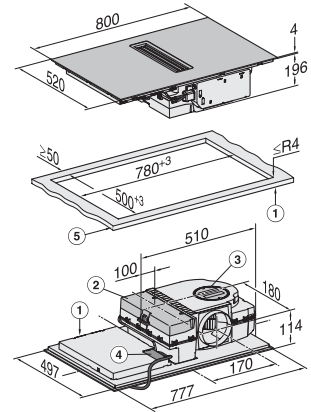

KMDA7272FL, KMDA7473FL – Installation drawing