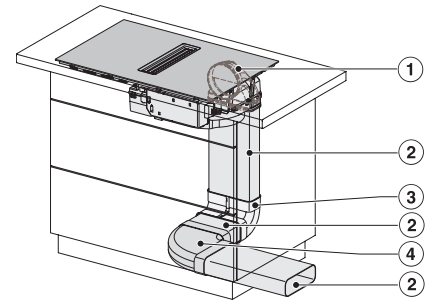

KMDA 7473 FL-U Silence
Induktionshäll med integrerad fläkt
med Silence-motor och 2 Flex-zoner för cirkulationsdrift