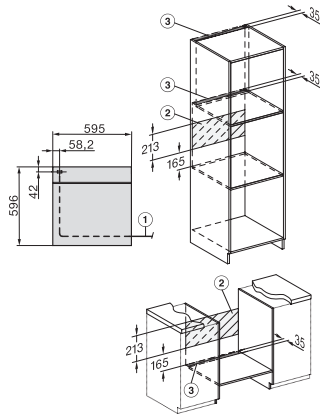

H 7464 BP

Ugn

i en perfekt kombinerbar design med stektermometer och LED-belysning.

H226x-1B/BP/E/EP//IP, H2760B/BP, H28x0B/BP, H7x6xB/BP/BPX installation drawings

H2760B/BP, H28x0B/BP, H7x6xB/BP/BPX, DGC7351, DGC7151, installation drawings