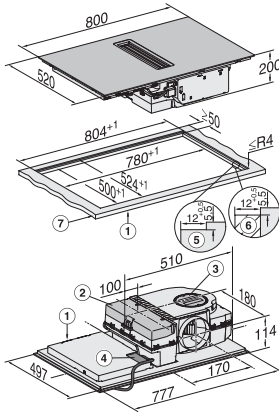

KMDA 7473 FL-U Silence Induktionshäll med integrerad fläkt med Silence-motor och 2 Flex-zoner för cirkulationsdrift

	Abluftbetrieb	Geführter Umluftbetrieb	Plug&Play-Betrieb
KMDA 7473 FR-A	✓	–	–
KMDA 7473 FR-U	–	✓	✓/✓
KMDA 7473 FL-A	✓	–	–
KMDA 7473 FL-U	–	✓	✓/✓

KMDA7272FL, KMDA7473FL – flush – Installation drawing