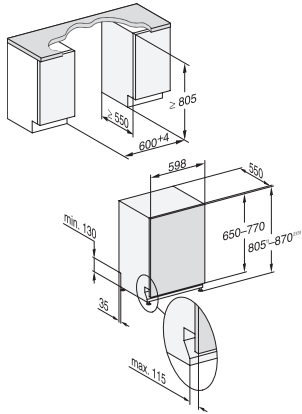

G 7474 SCVi AutoDos Excell

Helintegrerad diskmaskin

med automatisk dosering tack vare AutoDos med integrerad PowerDisk.

G7000, fully integrated dishwasher, 60cm (installation drawing)