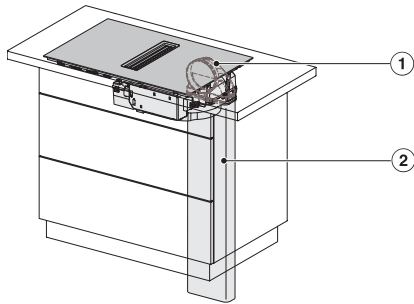

KMDA7272FL, KMDA7473FL – Side view flush,
Plug&Play – Installation drawing

KMDA7272FL, KMDA7473FL – Side view lying on top,
Plug&Play – Installation drawing

KMDA7272FL, KMDA7473FL – Side view flush+X,
Plug&Play – Installation drawing

KMDA7272FL, KMDA7473FL – Side view lying on top+X,
Plug&Play – Installation drawing

KMDA 7473 FL-U Silence
 Induktionshäll med integrerad fläkt
 med Silence-motor och 2 Flex-zoner för cirkulationsdrift