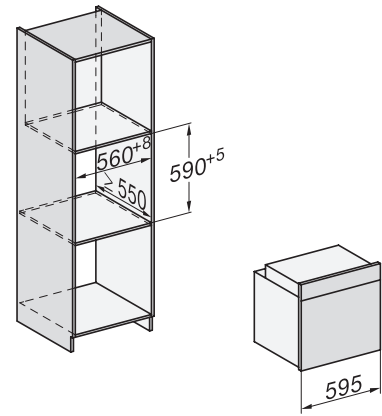

H 7464 BP

Ugn

i en perfekt kombinerbar design med stektermometer och LED-belysning.

H226x-1B/BP/E/EP//IP, H2760B/BP, H28x0B/BP, H7x6xB/BP/BPX installation drawings

H2760B/BP, H28x0B/BP, H7x6xB/BP/BPX, DGC7351, DGC7151, installation drawings