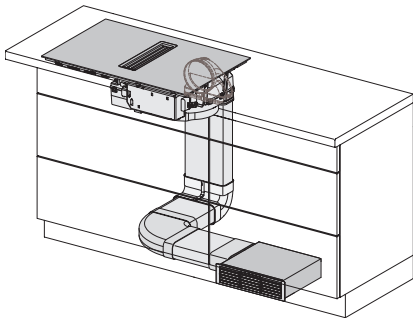

KMDA 7473 FL-U Silence Induktionshäll med integrerad fläkt med Silence-motor och 2 Flex-zoner för cirkulationsdrift

	Abluftbetrieb	Geführter Umluftbetrieb	Plug&Play-Betrieb
KMDA 7473 FR-A	✓	–	–
KMDA 7473 FR-U	–	✓	✓/✓
KMDA 7473 FL-A	✓	–	–
KMDA 7473 FL-U	–	✓	✓/✓

KMDA7272FL, KMDA7473FL – flush – Installation drawing

KMDA7272FL, KMDA7473FL – Installation drawing

KMDA7473FL/FR – Operating options

KMDA7272FL/FR, KMDA7473FL/FR, Air circulation
(Installation drawing)

KMDA7272FL/FR, KMDA7473FL/FR, Plug&Play
(Installation drawing)

KMDA7272FL, KMDA7473FL – Side view flush,
Plug&Play – Installation drawing

KMDA7272FL, KMDA7473FL – Side view lying on top,
Plug&Play – Installation drawing

KMDA7272FL, KMDA7473FL – Side view flush+X,
Plug&Play – Installation drawing